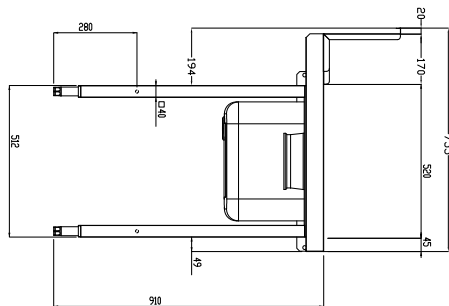

Sida

D = Avlopp

Topp