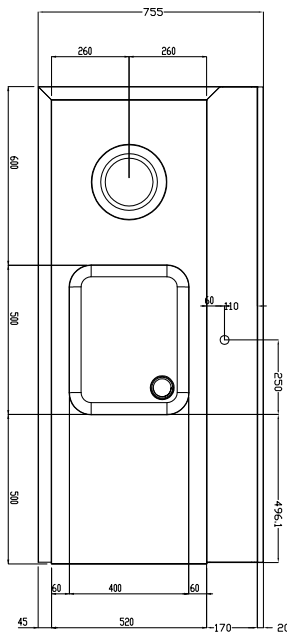

Viktig information

Används ej som
installationshandling. Begär
separat
installationsanvisning.

Yttermått, bredd 1600 mm

Yttermått, djup 755 mm

Yttermått, höjd 1170 mm

Nettovikt: 29 kg

Stänkskydd mått, höjd 260 mm

Kärl, dimensioner: